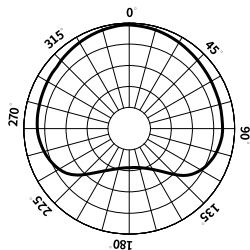

介绍

EM-89D动圈人声麦克风拥有最好的可靠性，性能和价值。

对于歌手来说，这不仅是一个很好的选择，优良的品质和精确调谐的声音非常适合乐器拾音，同时提升你的声音表现力。

手持动圈麦克风是音频行业的主要的工作设备，EM-89D动圈人声麦克风在其中具有极大的价值。

产品特点

您负担得起的专业品质

·专业的音质，坚固的品质，实惠的价格

坚固的设计

·经历数场演出后仍能保持稳定的性能

为舞台而设计，适合录音室

·适合舞台和录音棚录音

·非常适合人声和乐器

心形指向

·减少周围噪声的干扰，保持声音的清晰

包含配件

·麦克风夹

·XLR连接线

拉链包

技术参数	EM-89D
元件	动圈
指向性	心形
频率响应	50 Hz-16 kHz
灵敏性	-52 dB±3 dB(0 dB=1 V/Pa@1 kHz)
输出阻抗	600Ω±30%(@1 kHz)
尺寸	7.3"×2.0" 185×51mm
重量	0.66 lb • 0.30 kg
	规格有可能变动

心形 @1 kHz