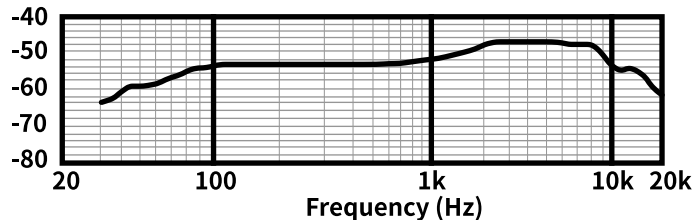

频率响应图

需要任何帮助吗?

- •访问www.mackie.com，点击支持找到：常见问题、手册和附录。
- •拨打1-800-898-3211向我们的技术支持咨询（星期一至星期五，正常营业时间，太平洋时间）。